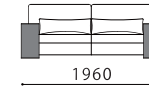

	rank5	rank4	rank3	rank2	rank1	
布価格	226両肘	951,940	909,150	840,290	769,010	730,950
	196両肘	917,290	879,230	819,830	758,010	724,790
	120片肘	573,870	550,110	507,430	452,760	426,580
	80オットマン	205,480	195,690	175,890	158,730	148,830
	65オットマン	178,970	169,180	156,860	146,960	137,170

替えカバー価格	226両肘	307,340	264,550	195,690	124,410	86,350
	196両肘	272,580	234,520	175,120	113,300	80,080
	120片肘	214,720	190,960	148,280	93,610	67,430
	80オットマン	87,670	77,880	58,080	40,920	31,020
	65オットマン	63,800	54,010	41,690	31,790	22,000

## Size pattern

3PW

W2260 D1030 H750 SH400

3P

W1960 D1030 H750 SH400

120片肘

W1200 D1030 H750 SH400

オットマン80×65