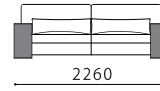

# ZEN WOOD

- ゼンウッド -

- 本体 : 無垢材、合板、Sパネ、ウレタンフォーム
- クッション(座) : ウレタンフォーム、フェザー、シリコン加工ポリエステル綿
- クッション(背・腰) : ウレタンフォーム、フェザー
- 脚 : 無垢材ウレタン仕上げ  
ウォールナット材 または オーク材
- 革 : 張り込み仕様
- 布 : カバーリング仕様

\*肘の取り外しが可能です。

税込10%

	WL	SW / ヌメ	KZ / RW	MS	
革価格	226両肘	1,485,000	1,378,520	1,223,640	1,083,280
	196両肘	1,387,430	1,290,630	1,159,950	1,038,950
	120片肘	916,080	845,900	724,900	671,660
	80オットマン	278,410	255,640	227,810	189,860
	65オットマン	243,100	222,860	197,560	174,790

	rank5	rank4	rank3	rank2	rank1	
布価格	226両肘	951,940	909,150	840,290	769,010	730,950
	196両肘	917,290	879,230	819,830	758,010	724,790
	120片肘	573,870	550,110	507,430	452,760	426,580
	80オットマン	205,480	195,690	175,890	158,730	148,830
	65オットマン	178,970	169,180	156,860	146,960	137,170

替えカバー価格	226両肘	307,340	264,550	195,690	124,410	86,350
	196両肘	272,580	234,520	175,120	113,300	80,080
	120片肘	214,720	190,960	148,280	93,610	67,430
	80オットマン	87,670	77,880	58,080	40,920	31,020
	65オットマン	63,800	54,010	41,690	31,790	22,000

## Size pattern

3PW

W2260 D1030 H750 SH400

3P

W1960 D1030 H750 SH400

120片肘

W1200 D1030 H750 SH400

オットマン80×65